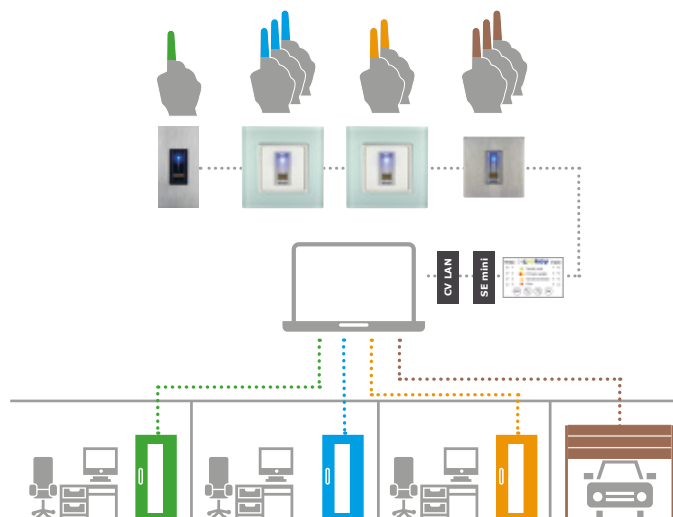

- bis zu 99 Fingerprints speicherbar
- 1 bis 3 Funktionen ansteuerbar (zB. Tür, Tor und Alarmanlage)
- einfache Bedienung über die Steuereinheit oder über die ekey home App (ekey Fingerscanner integra 2.0 Bluetooth)

ekey multi Mehrfach-Zutrittslösungen.

4 Fingerscanner werden über eine
Steuereinheit verwaltet.

- bis zu 99 Fingerprints speicherbar
- max. 4 Fingerscanner möglich
- je FS bis zu 4 Funktionen ansteuerbar
- Zeitfenster programmierbar
- Zutrittsprotokoll über jeden Fingerscanner
- einfache Bedienung über die Steuereinheit
- zentrale Benutzerverwaltung
- personenbezogene Rechtevergabe möglich

ekey net Netzwerk-Zutrittslösungen.

Das computergesteuerte Zutrittssystem
für Anlagen aller Größen.

- bis zu 2.000 Fingerprints pro Scanner speicherbar
- max. 80 Fingerscanner möglich
- je FS bis zu 4 Funktionen ansteuerbar
- Zeitfenster programmierbar
- Zutrittsprotokoll über jeden Fingerscanner
- standortübergreifende Verwaltung möglich
- zentrale Verwaltung über PC
- Kalender-Funktion