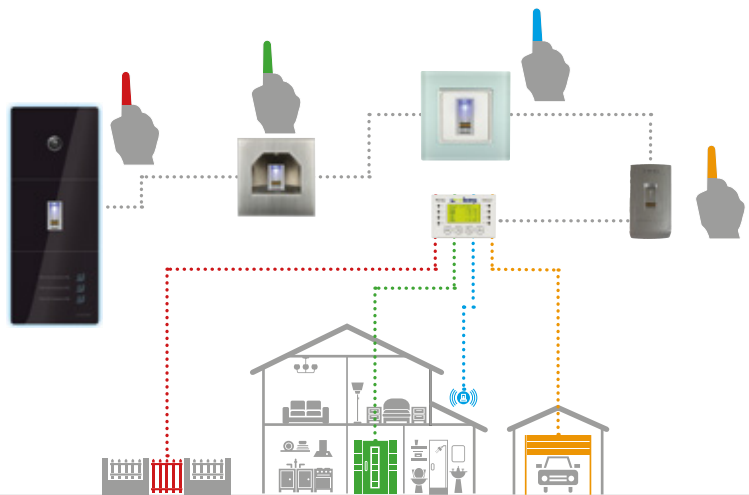

Bedienerfreundlich

- Einfache Installation und Administration!

Intelligente Software

Die intelligente Software lernt bei jeder Benutzung, erkennt das Wachstum von Kinderfingern und veränderte Benutzergewohnheiten sowie kleine Verletzungen.

- bis zu 99 Fingerprints speicherbar
- 1 bis 3 Funktionen ansteuerbar (zB. Tür, Tor und Alarmanlage)
- einfache Bedienung über die Steuereinheit oder über die ekey home App (ekey Fingerscanner integra 2.0 Bluetooth)

ekey multi Mehrfach-Zutrittslösungen.

4 Fingerscanner werden über eine
Steuereinheit verwaltet.

- bis zu 99 Fingerprints speicherbar
- max. 4 Fingerscanner möglich
- je FS bis zu 4 Funktionen ansteuerbar
- Zeitfenster programmierbar
- Zutrittsprotokoll über jeden Fingerscanner
- einfache Bedienung über die Steuereinheit
- zentrale Benutzerverwaltung
- personenbezogene Rechtevergabe möglich

ekey net Netzwerk-Zutrittslösungen.

Das computergesteuerte Zutrittssystem
für Anlagen aller Größen.

- bis zu 2.000 Fingerprints pro Scanner speicherbar
- max. 80 Fingerscanner möglich
- je FS bis zu 4 Funktionen ansteuerbar
- Zeitfenster programmierbar
- Zutrittsprotokoll über jeden Fingerscanner
- standortübergreifende Verwaltung möglich
- zentrale Verwaltung über PC
- Kalender-Funktion