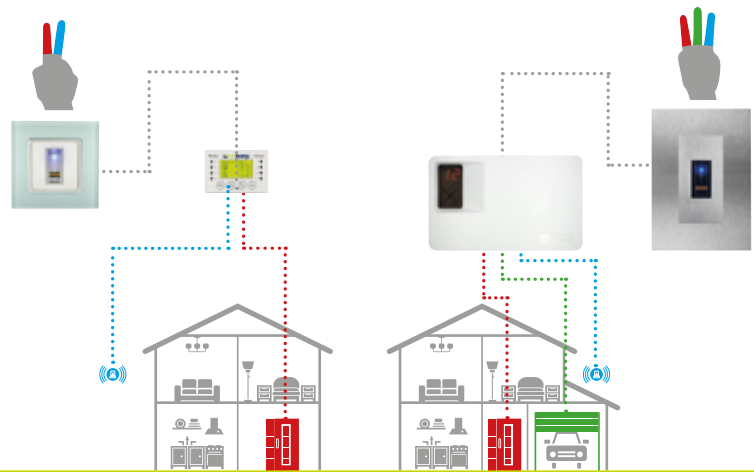

- bis zu 99 Fingerprints speicherbar
- 1 bis 3 Funktionen ansteuerbar (zB. Tür, Tor und Alarmanlage)
- einfache Bedienung über die Steuereinheit oder über die ekey home App (ekey Fingerscanner integra 2.0 Bluetooth)

ekey multi Mehrfach-Zutrittslösungen.

4 Fingerscanner werden über eine
Steuereinheit verwaltet.

- bis zu 99 Fingerprints speicherbar
- max. 4 Fingerscanner möglich
- je FS bis zu 4 Funktionen ansteuerbar
- Zeitfenster programmierbar
- Zutrittsprotokoll über jeden Fingerscanner
- einfache Bedienung über die Steuereinheit
- zentrale Benutzerverwaltung
- personenbezogene Rechtevergabe möglich